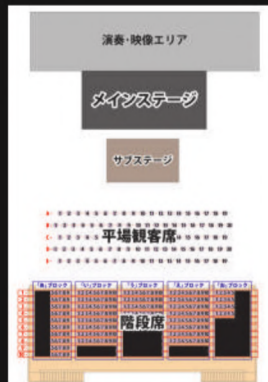

▲客席エリア図

問い合わせ/ご予約

飛騨・世界生活文化センター
TEL 0577-37-6111

飛騨センター 検索

主催/飛騨・世界生活文化センター活用推進協議会(岐阜県、高山市、飛騨市、下呂市、白川村、飛騨・世界生活文化センター指定管理者)
後援/高山市教育委員会 飛騨市教育委員会 下呂市教育委員会 白川村教育委員会

【企画・制作】飛騨・世界生活文化センター指定管理者 飛騨コンソーシアム