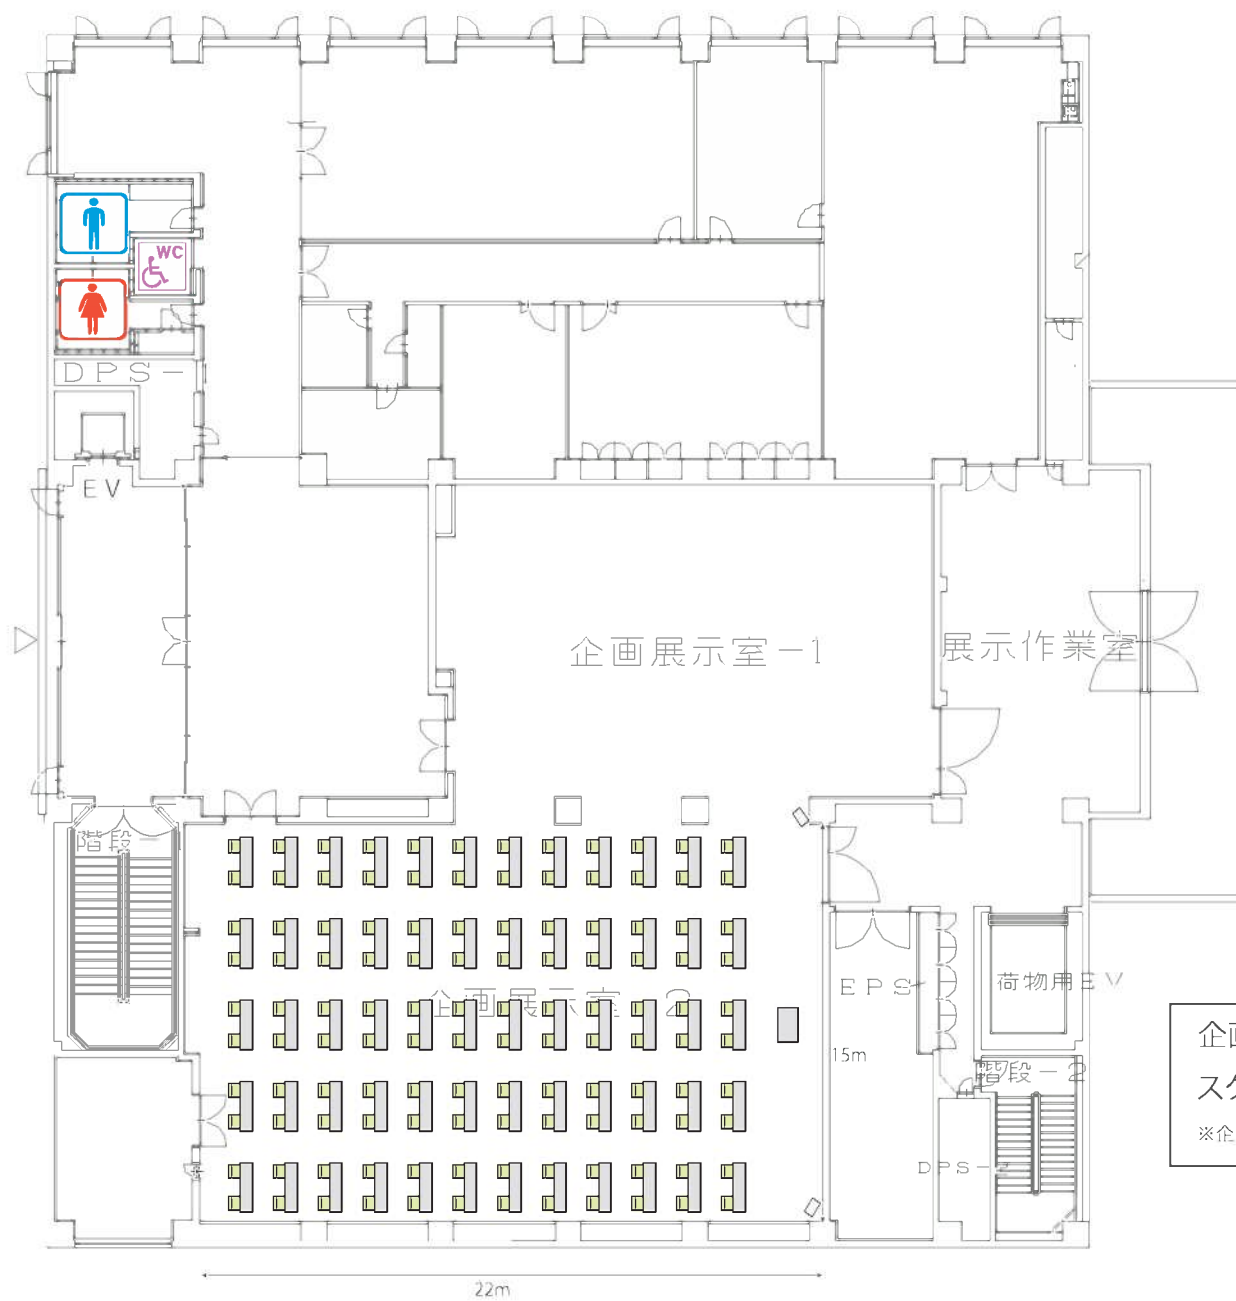

■企画展示室 1・2

企画展示室 定員  
スクール形式 120名 (企画展示室2のみ)  
※企画展示室1を合わせて使用することも可能