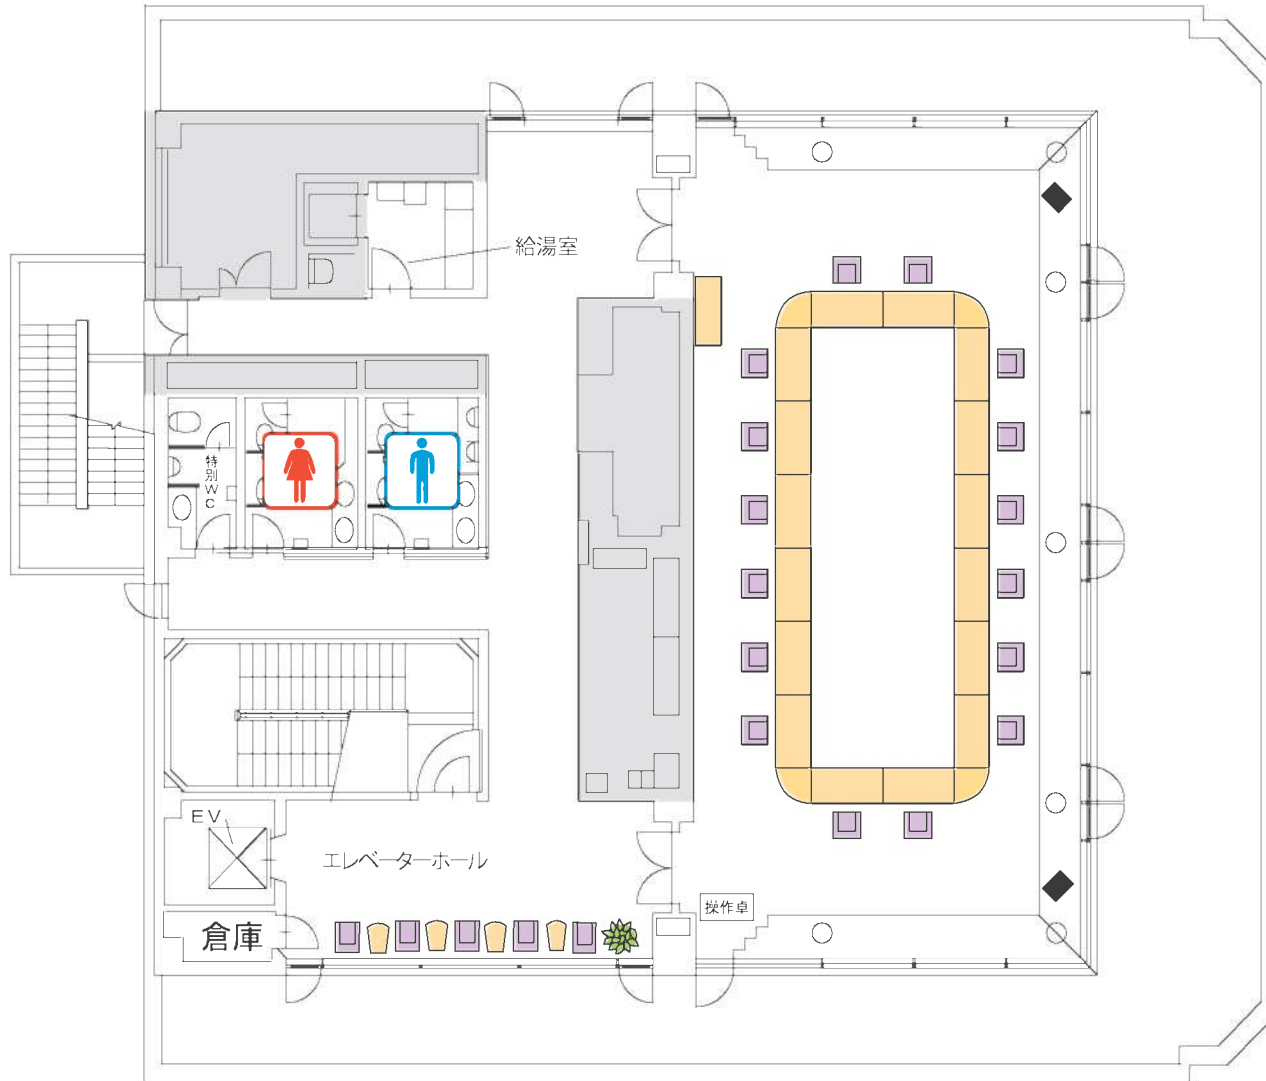

# 食遊館3F (特別室)

特別会議室定員(令和2年6月1日~)  
口の字形 16名