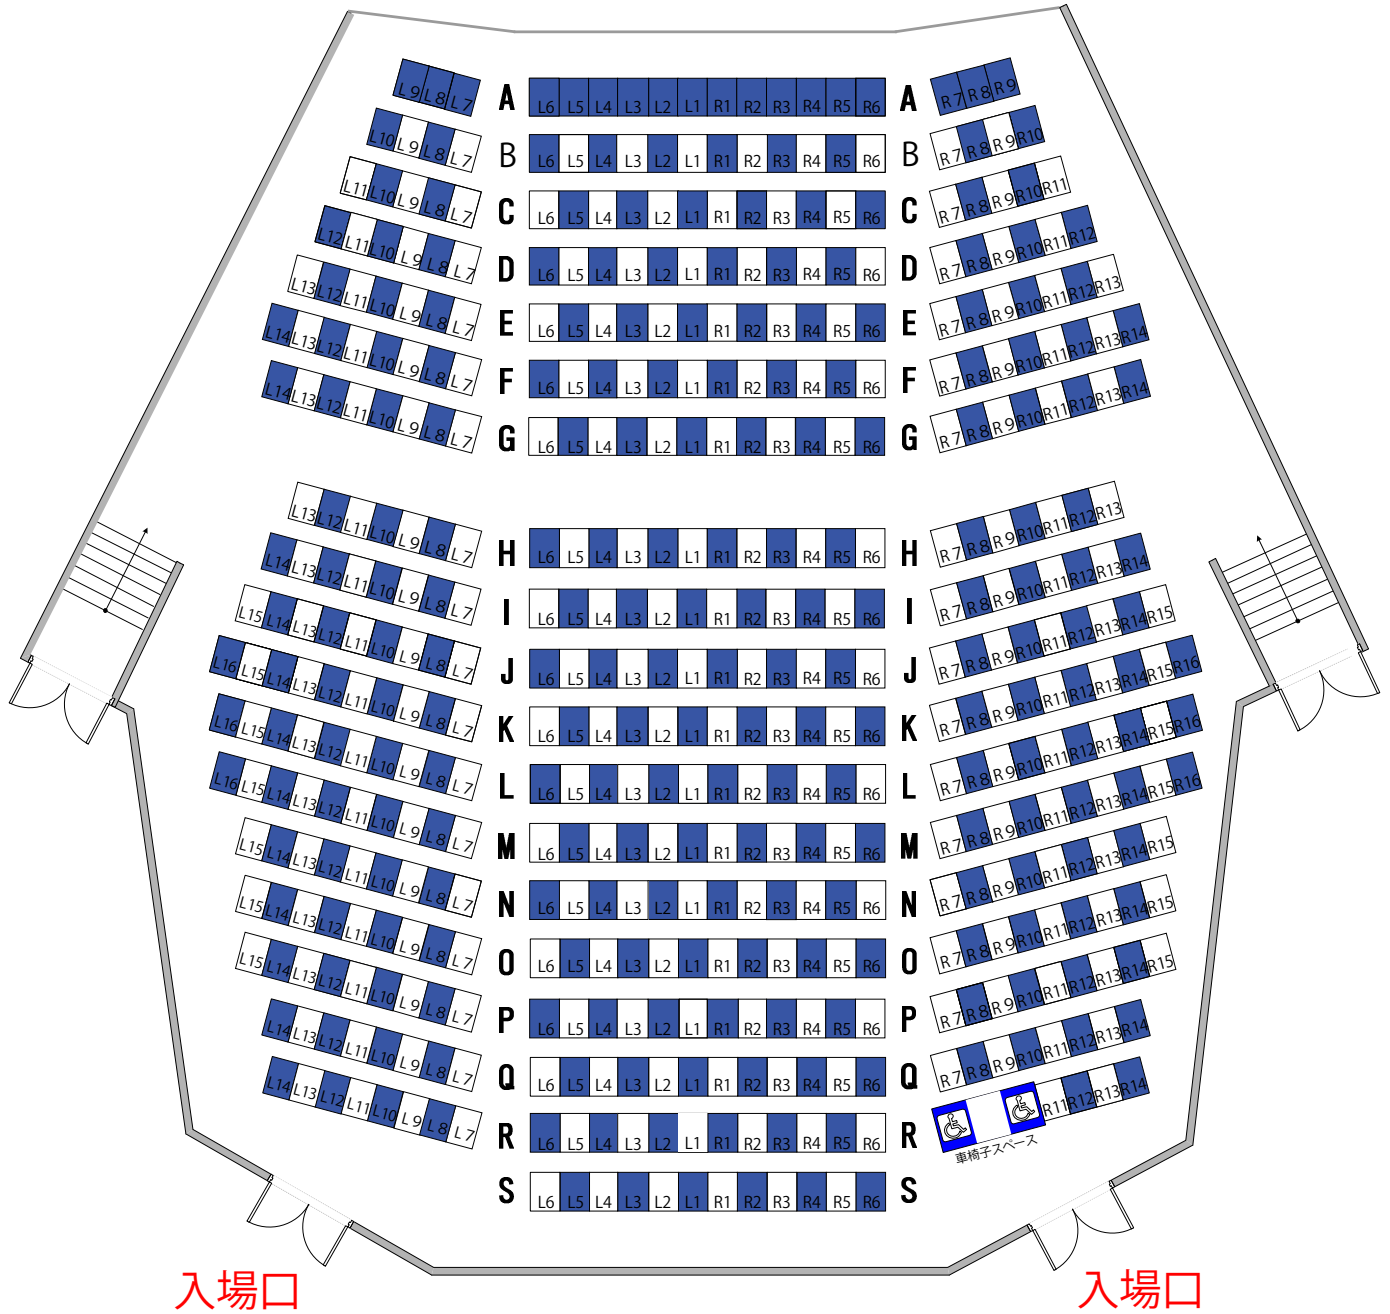

# 飛騨芸術堂配席図

舞 台

着席可能席数 250席 (車いす席2席含む)

□ 着席可    ■ 着席不可