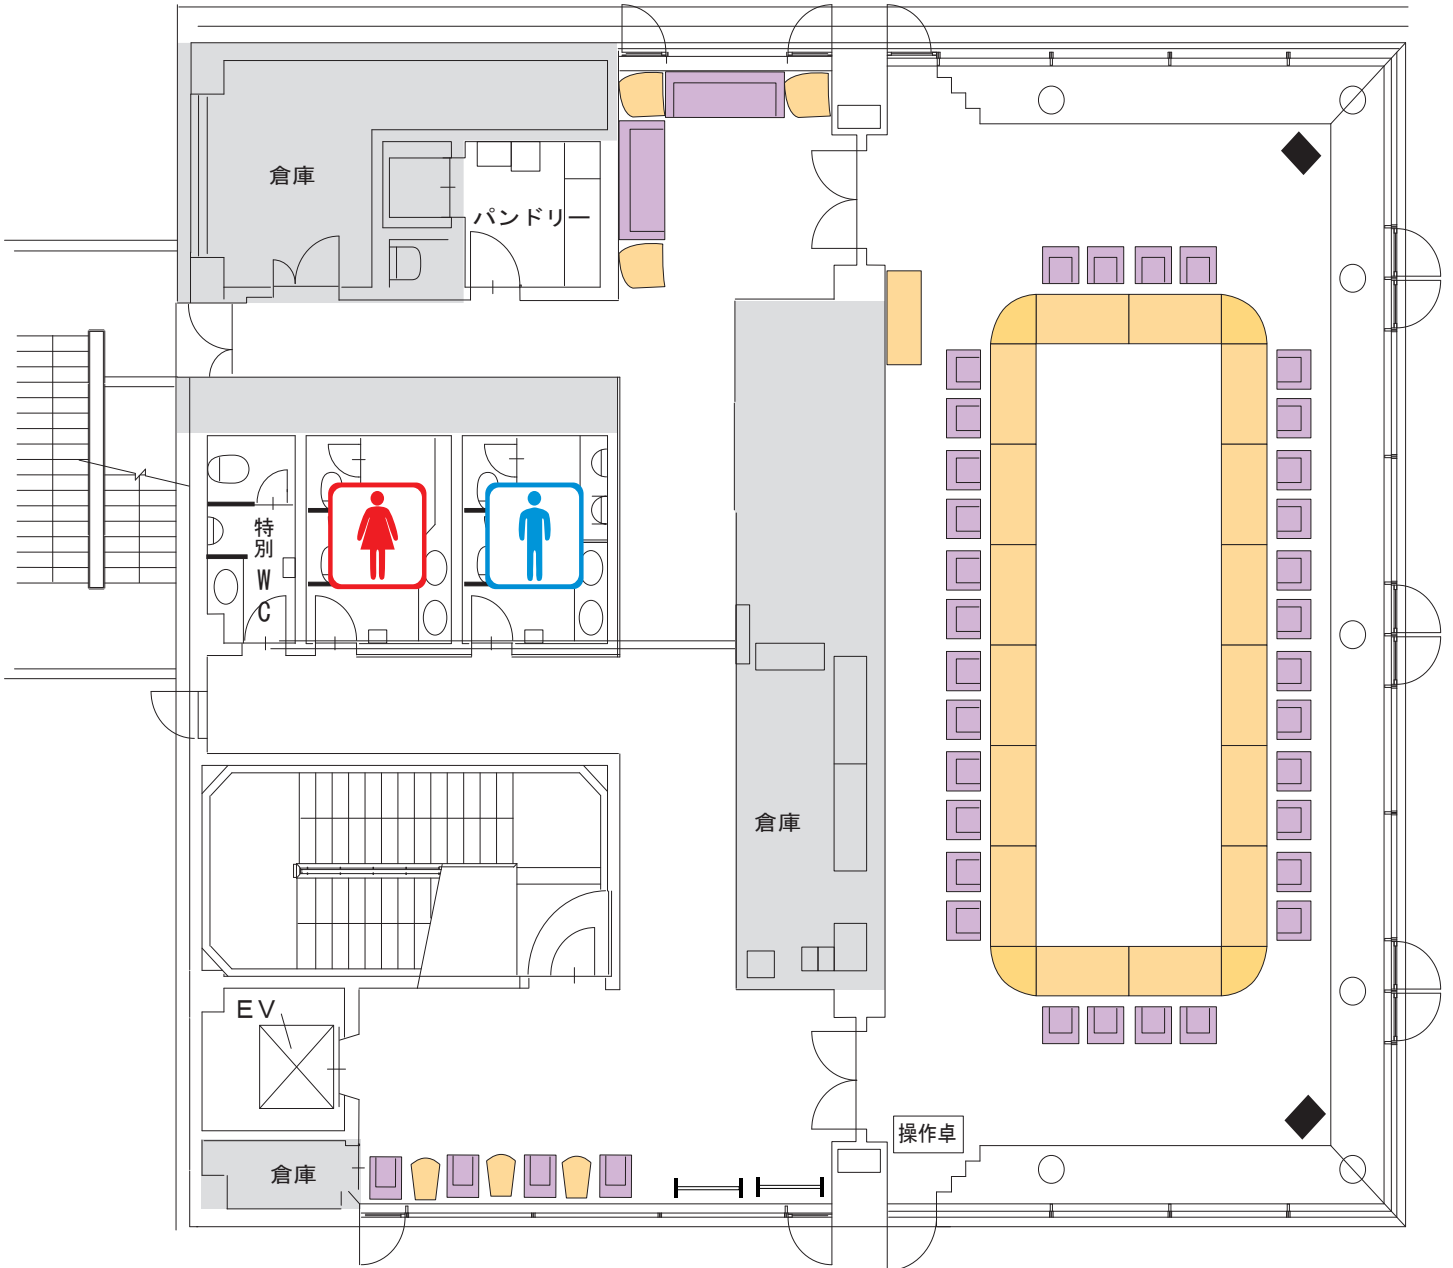

3 F 特別室

特別室
・面積 185.8^m²

【標準】

机 16
コーナー机 4
椅子 32