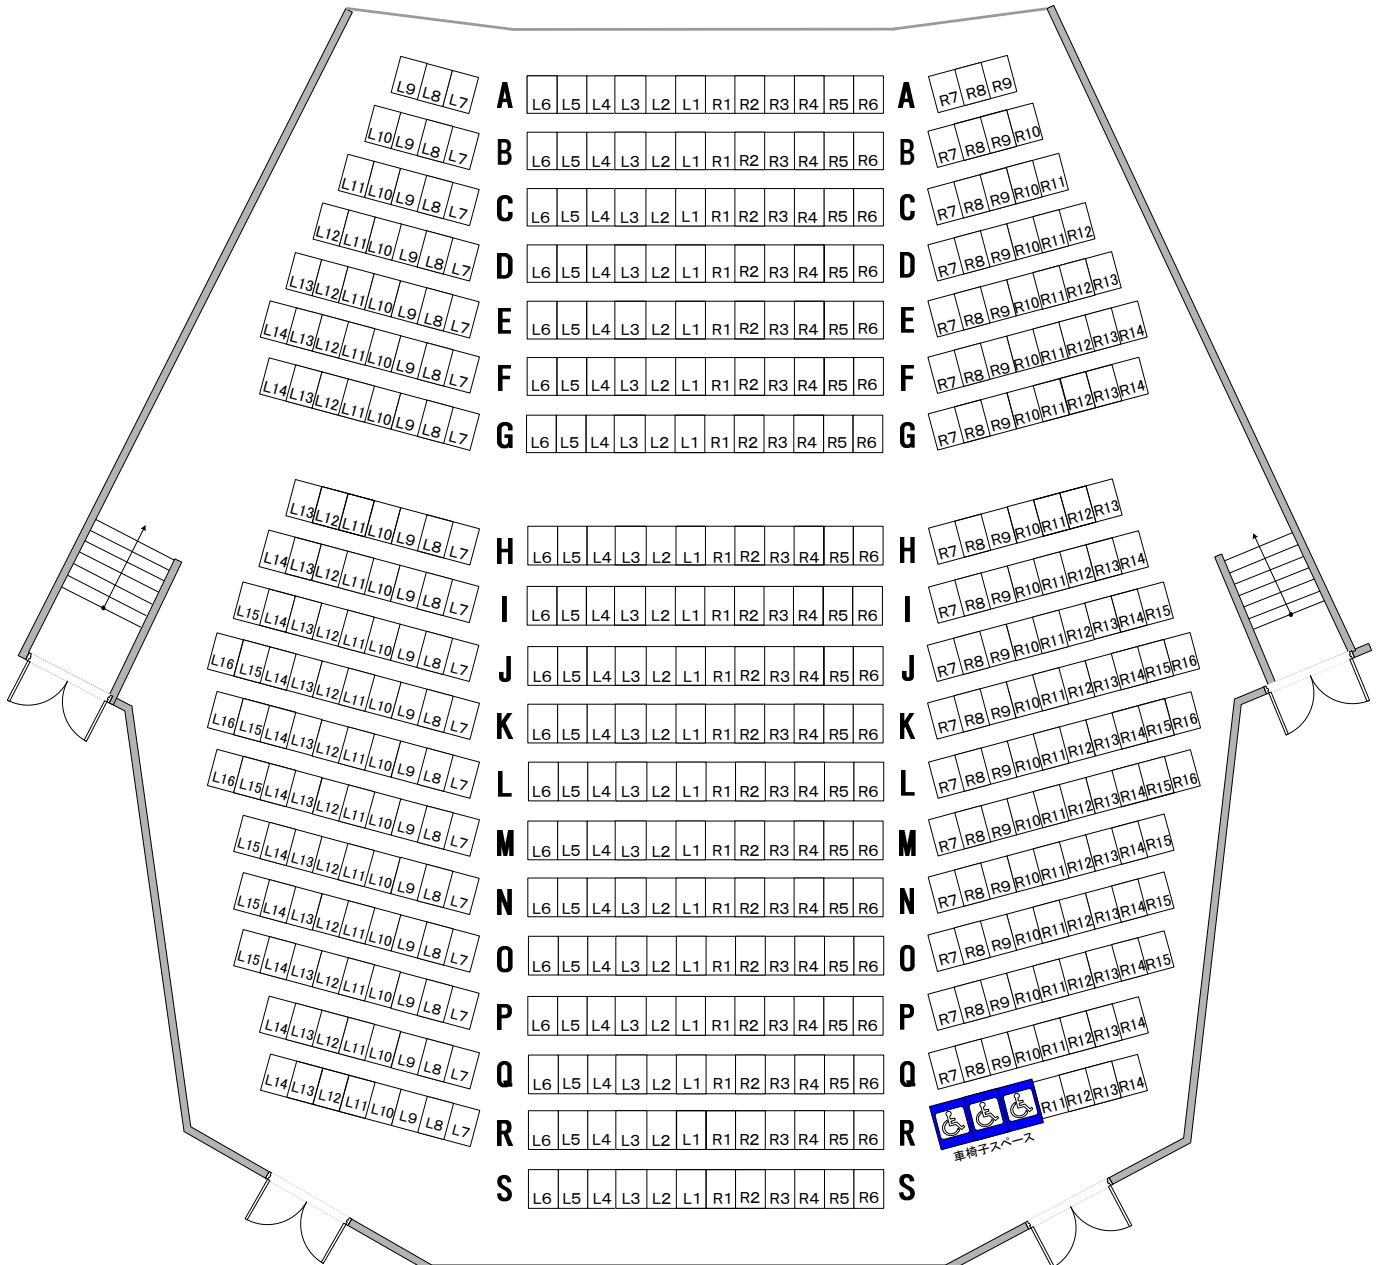

飛騨芸術堂配席図

舞 台

入場口

入場口