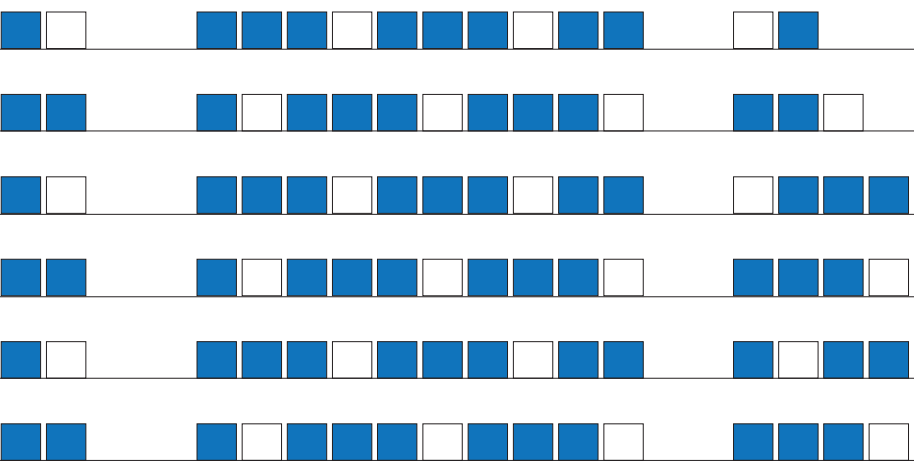

ミニシアター 配席図

操作卓

舞台

□ 着席可

■ 着席不可

着席可能席数 30 席