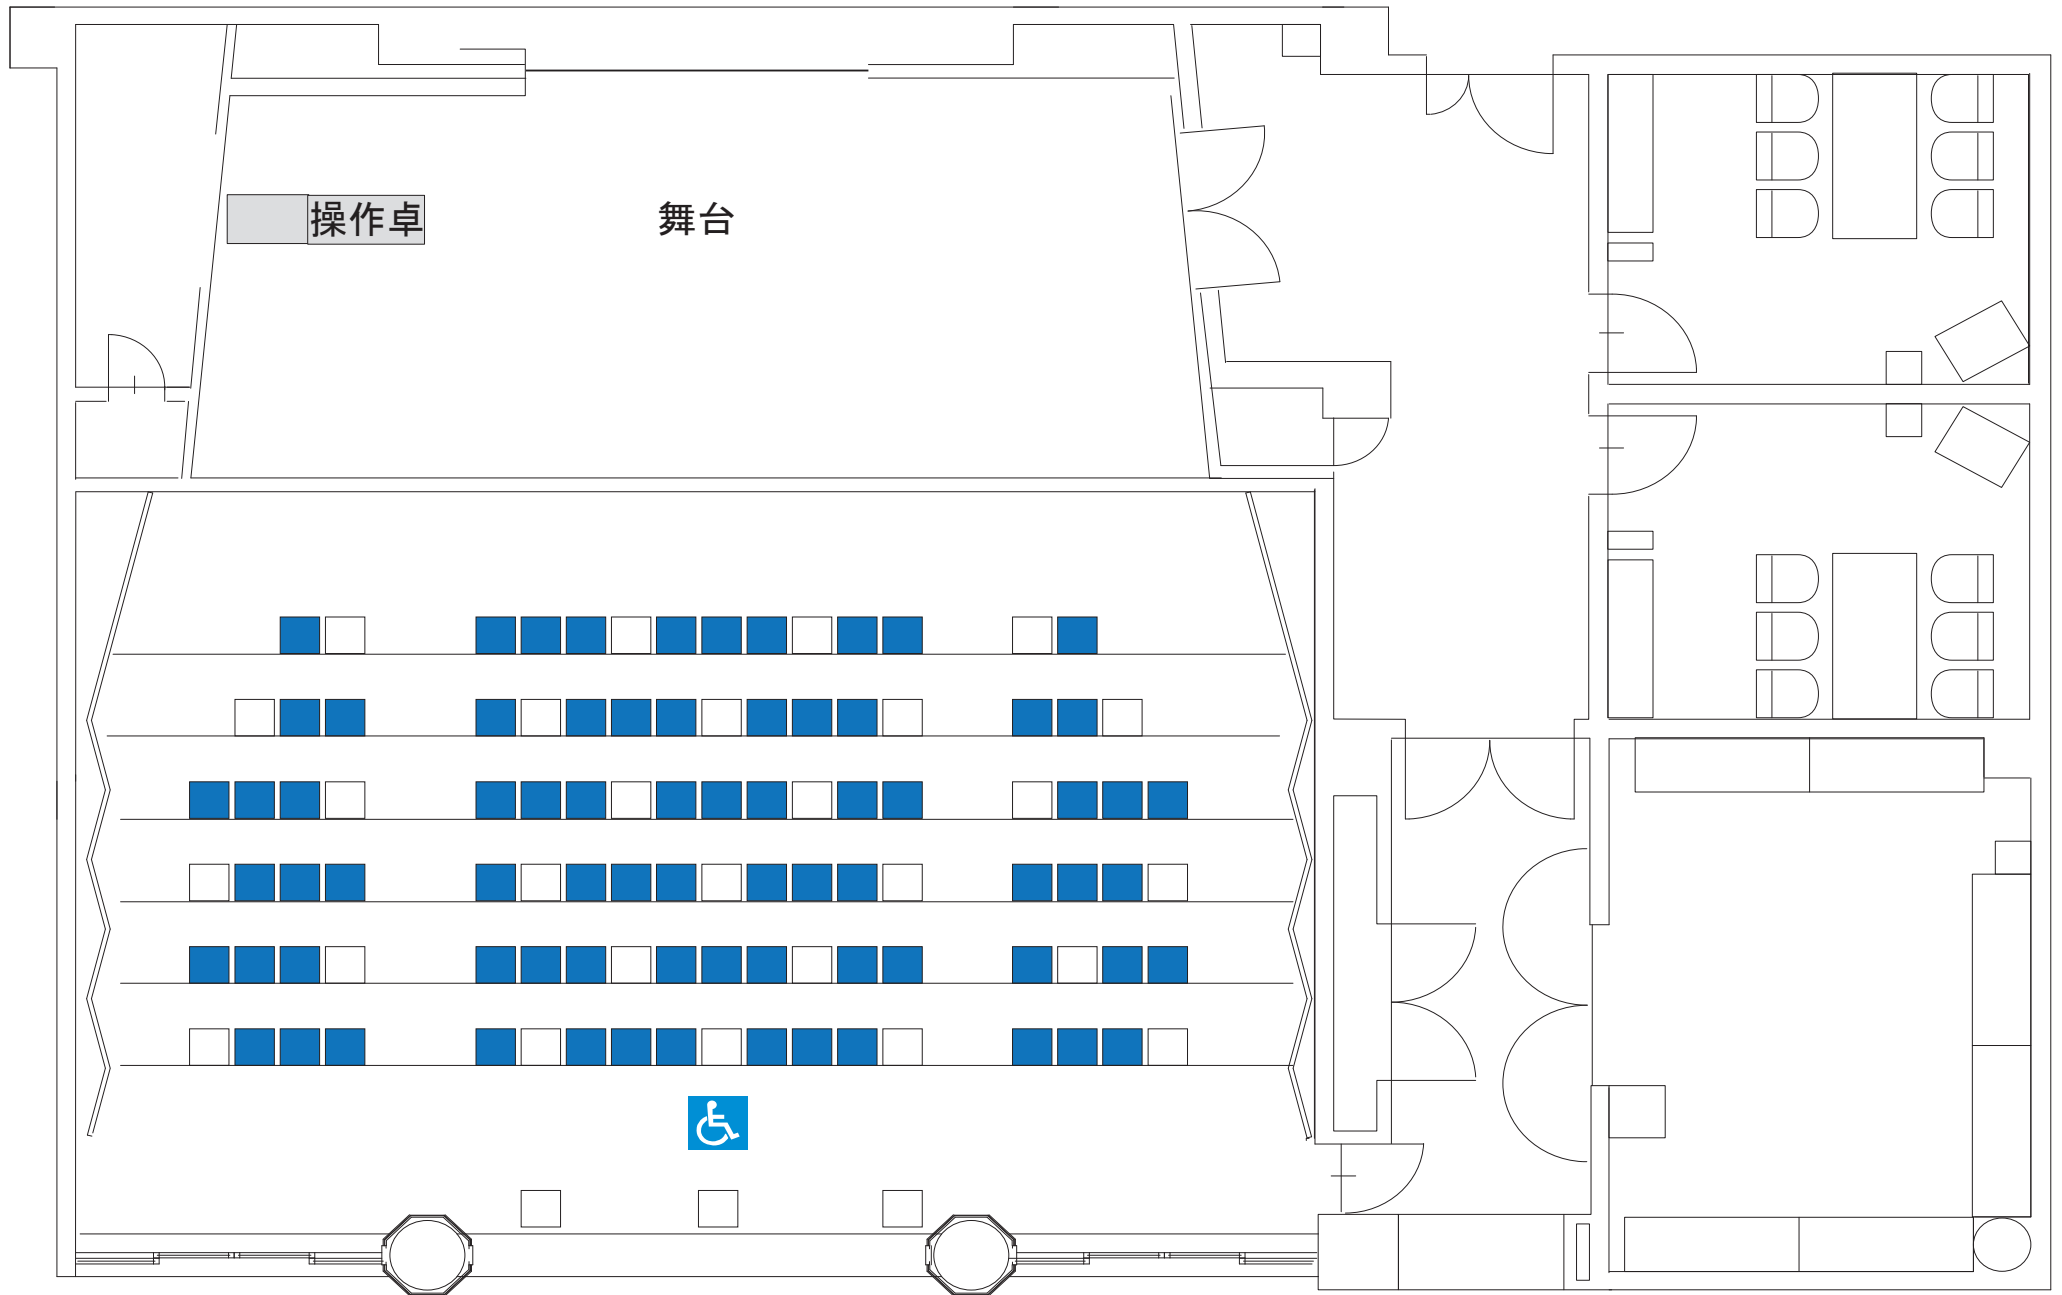

ミニシアター 配席図

操作卓

舞台

□ 着席可

■ 着席不可

着席可能席数 30 席