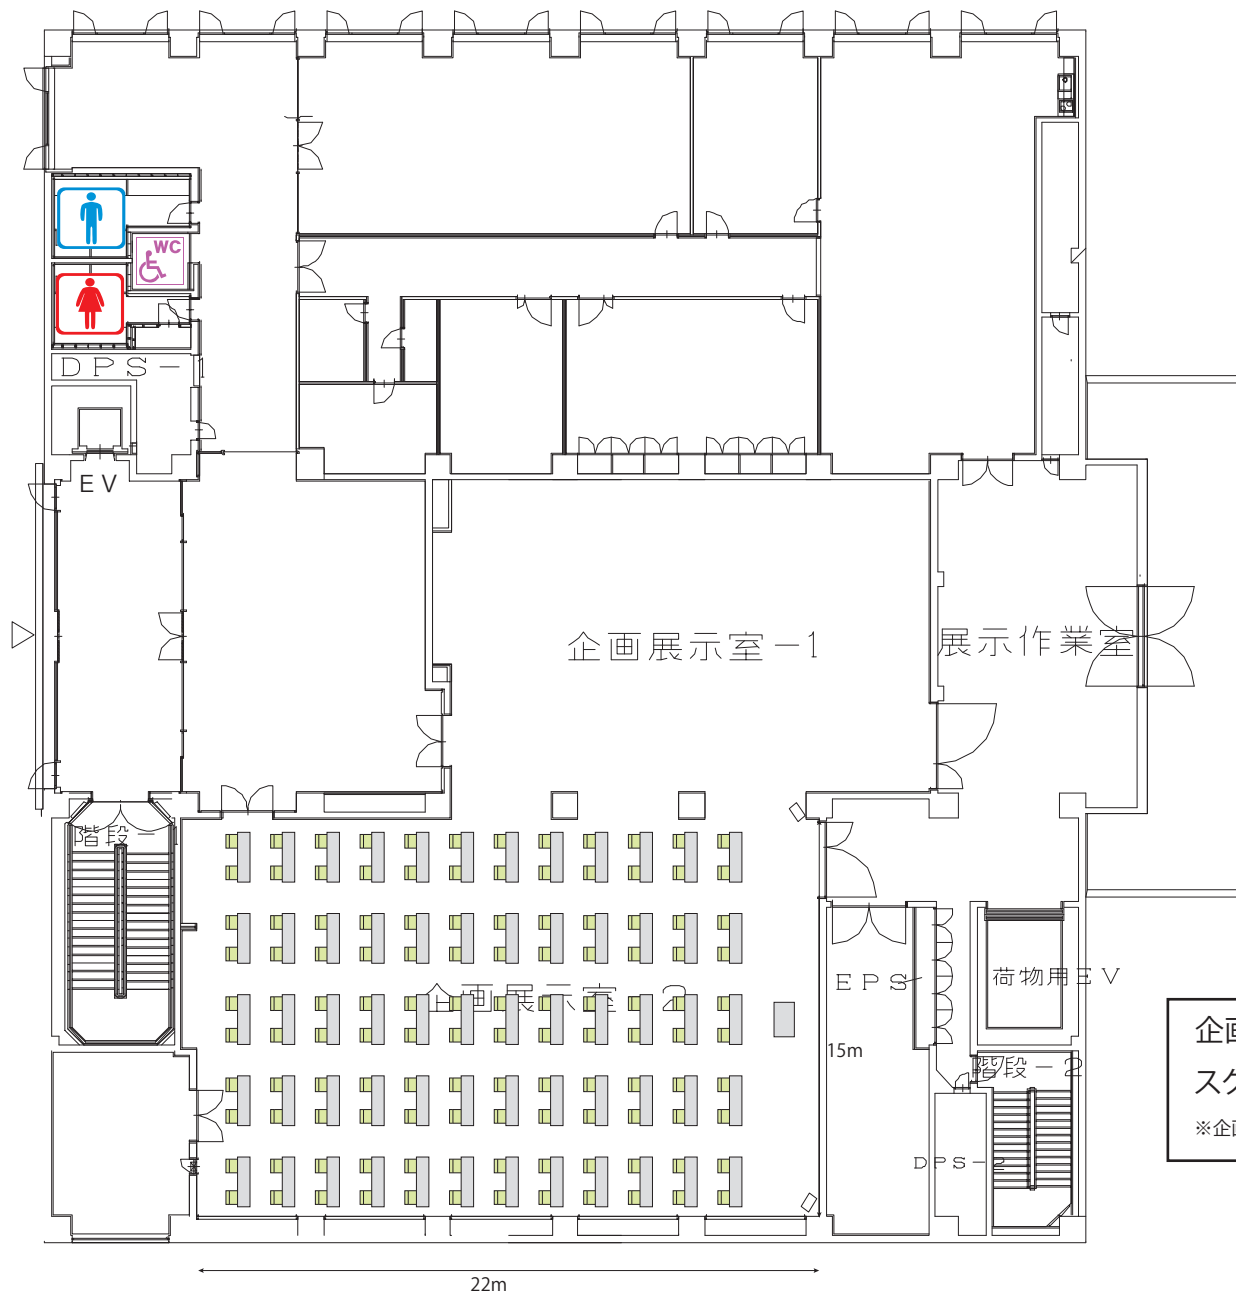

■企画展示室 1・2

企画展示室 定員
スクール形式 120名 (企画展示室 2 のみ)
※企画展示室 1 を合わせて使用することも可能