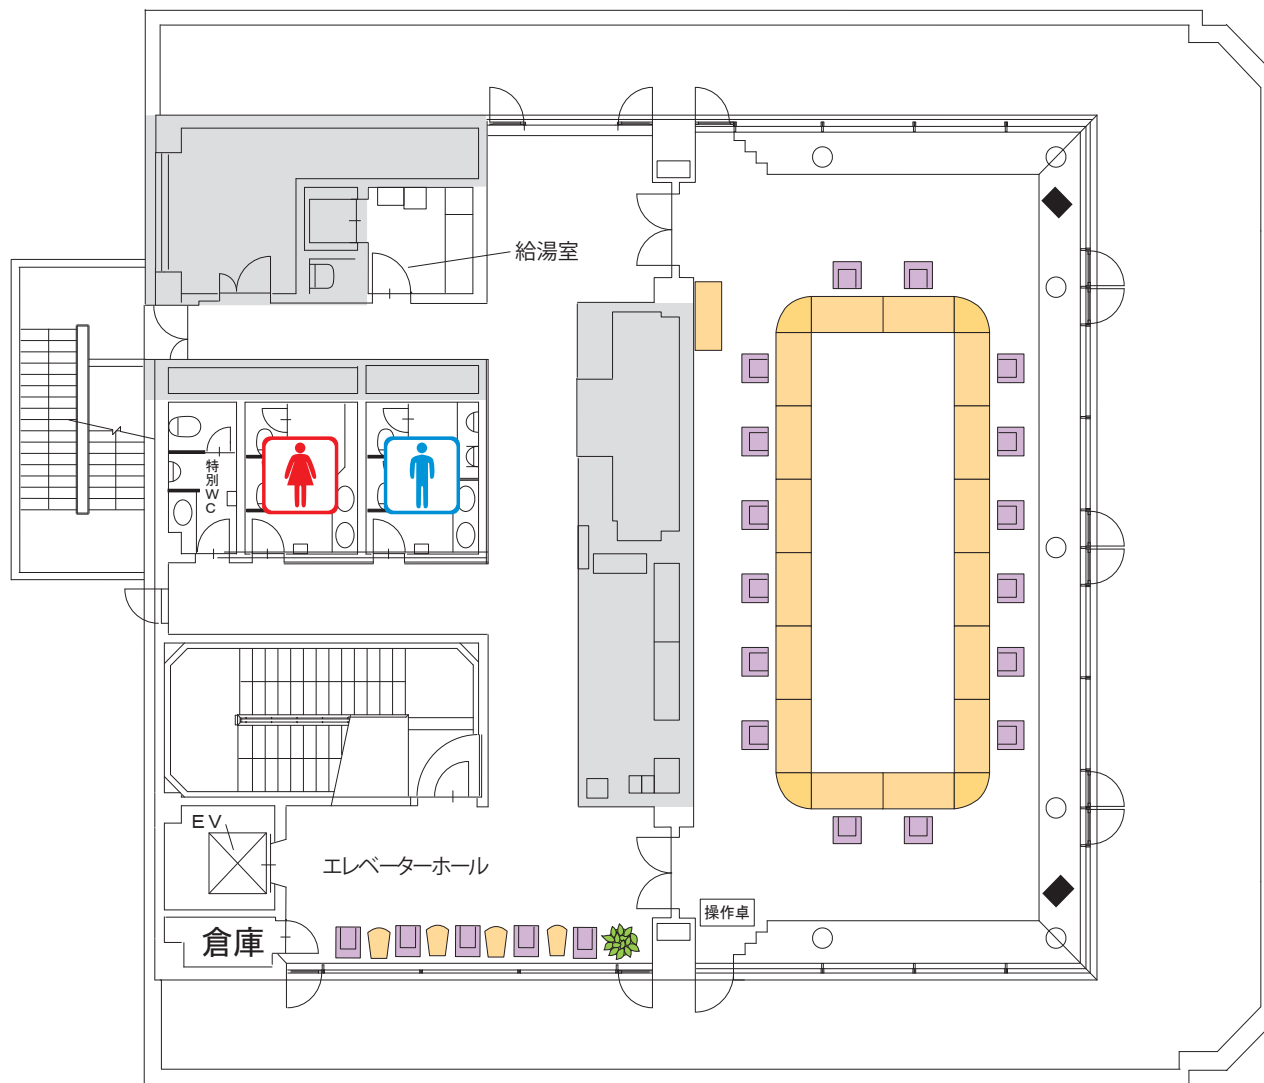

食遊館3F (特別室)

特別会議室定員 (令和2年6月1日～)
口の字形 16名