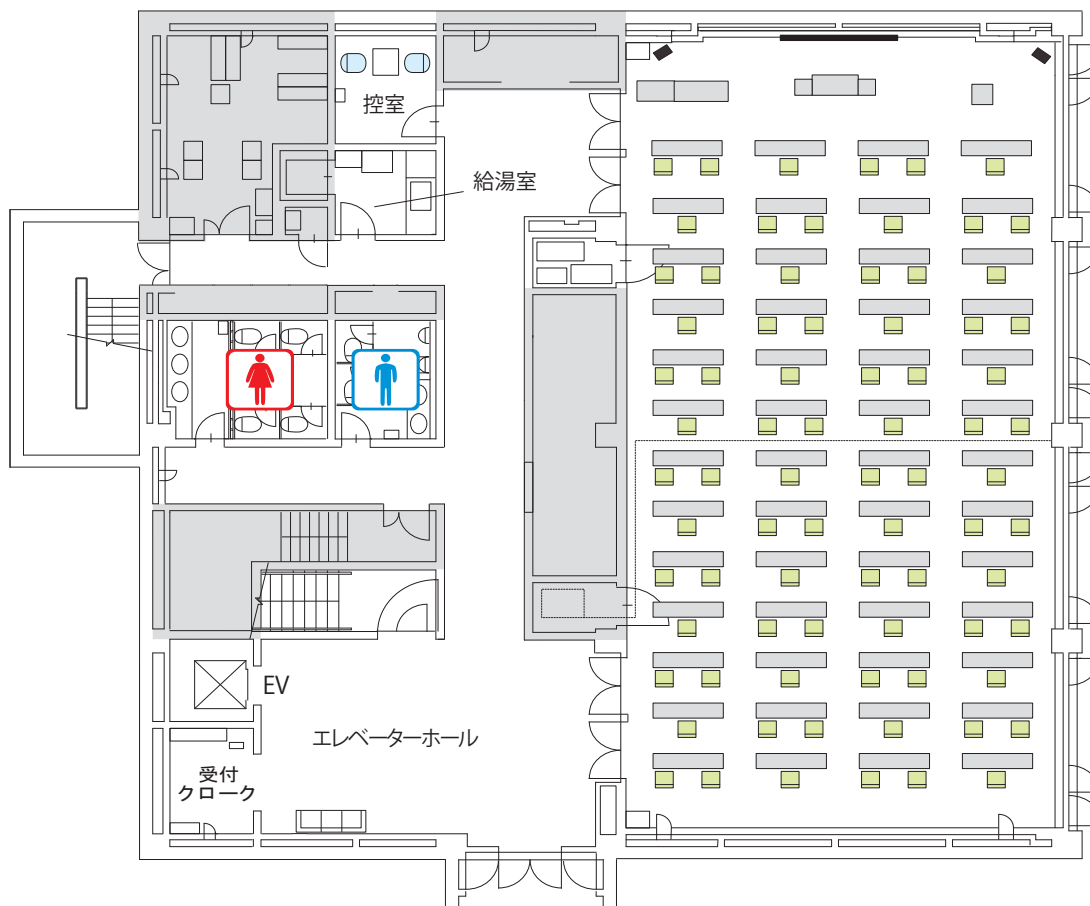

## 食遊館B1F(大会議室)

大会議室定員

全室 スクール形式 78名

半室 スクール形式 36名