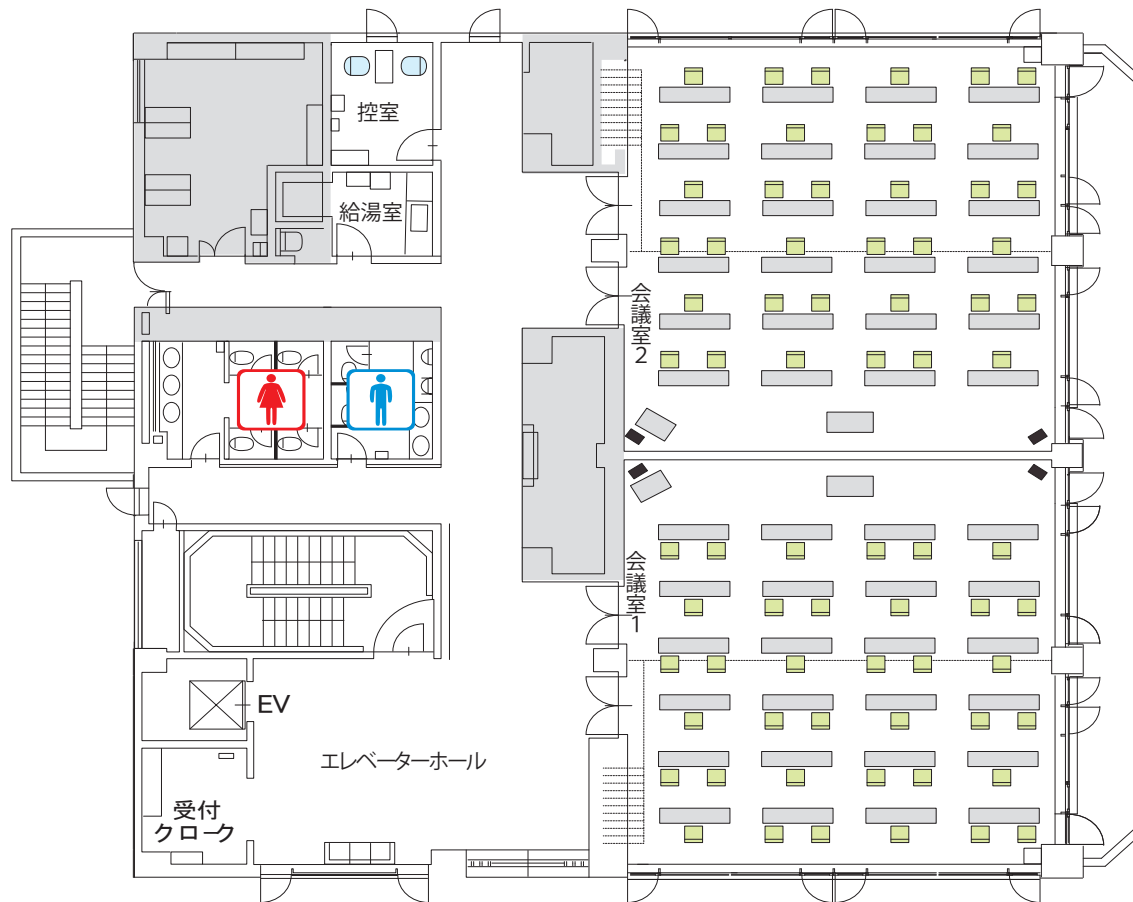

食遊館2F (会議室)

会議室定員

全室利用 スクール形式 36名

半室利用 スクール形式 18名