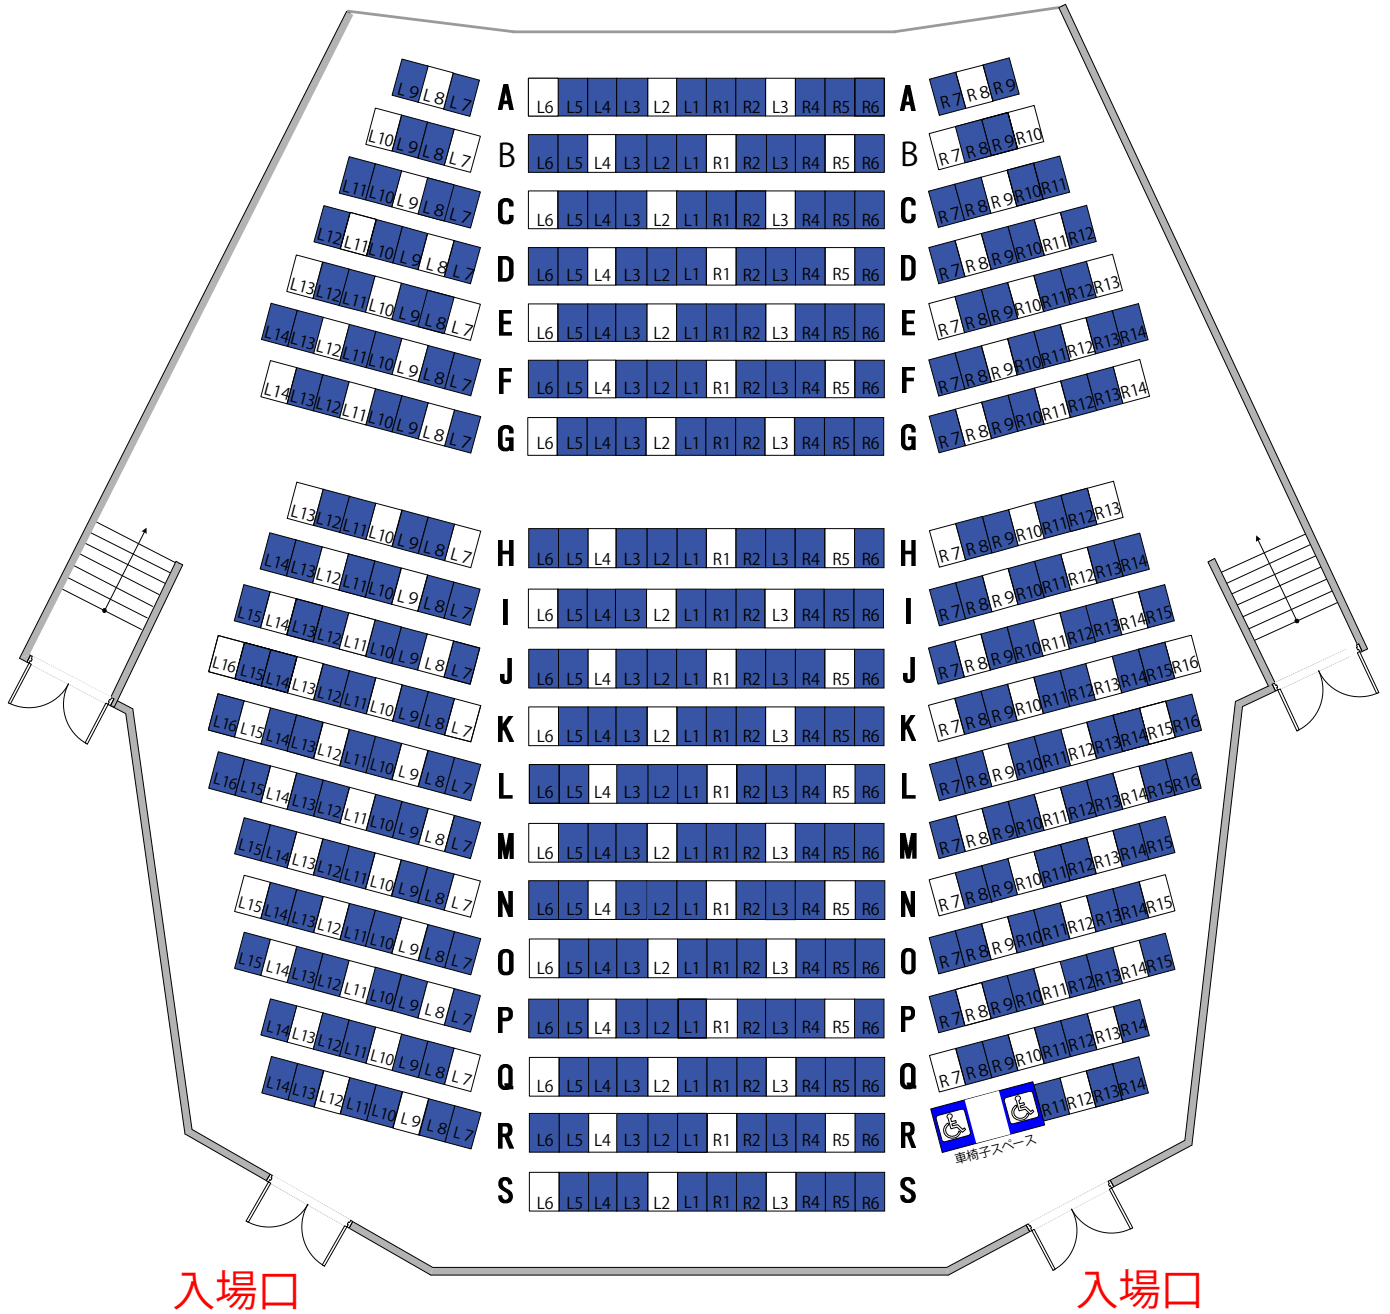

飛騨芸術堂配席図

舞 台

着席可能席数 150席 (車いす席2席含む)

□ 着席可 ■ 着席不可