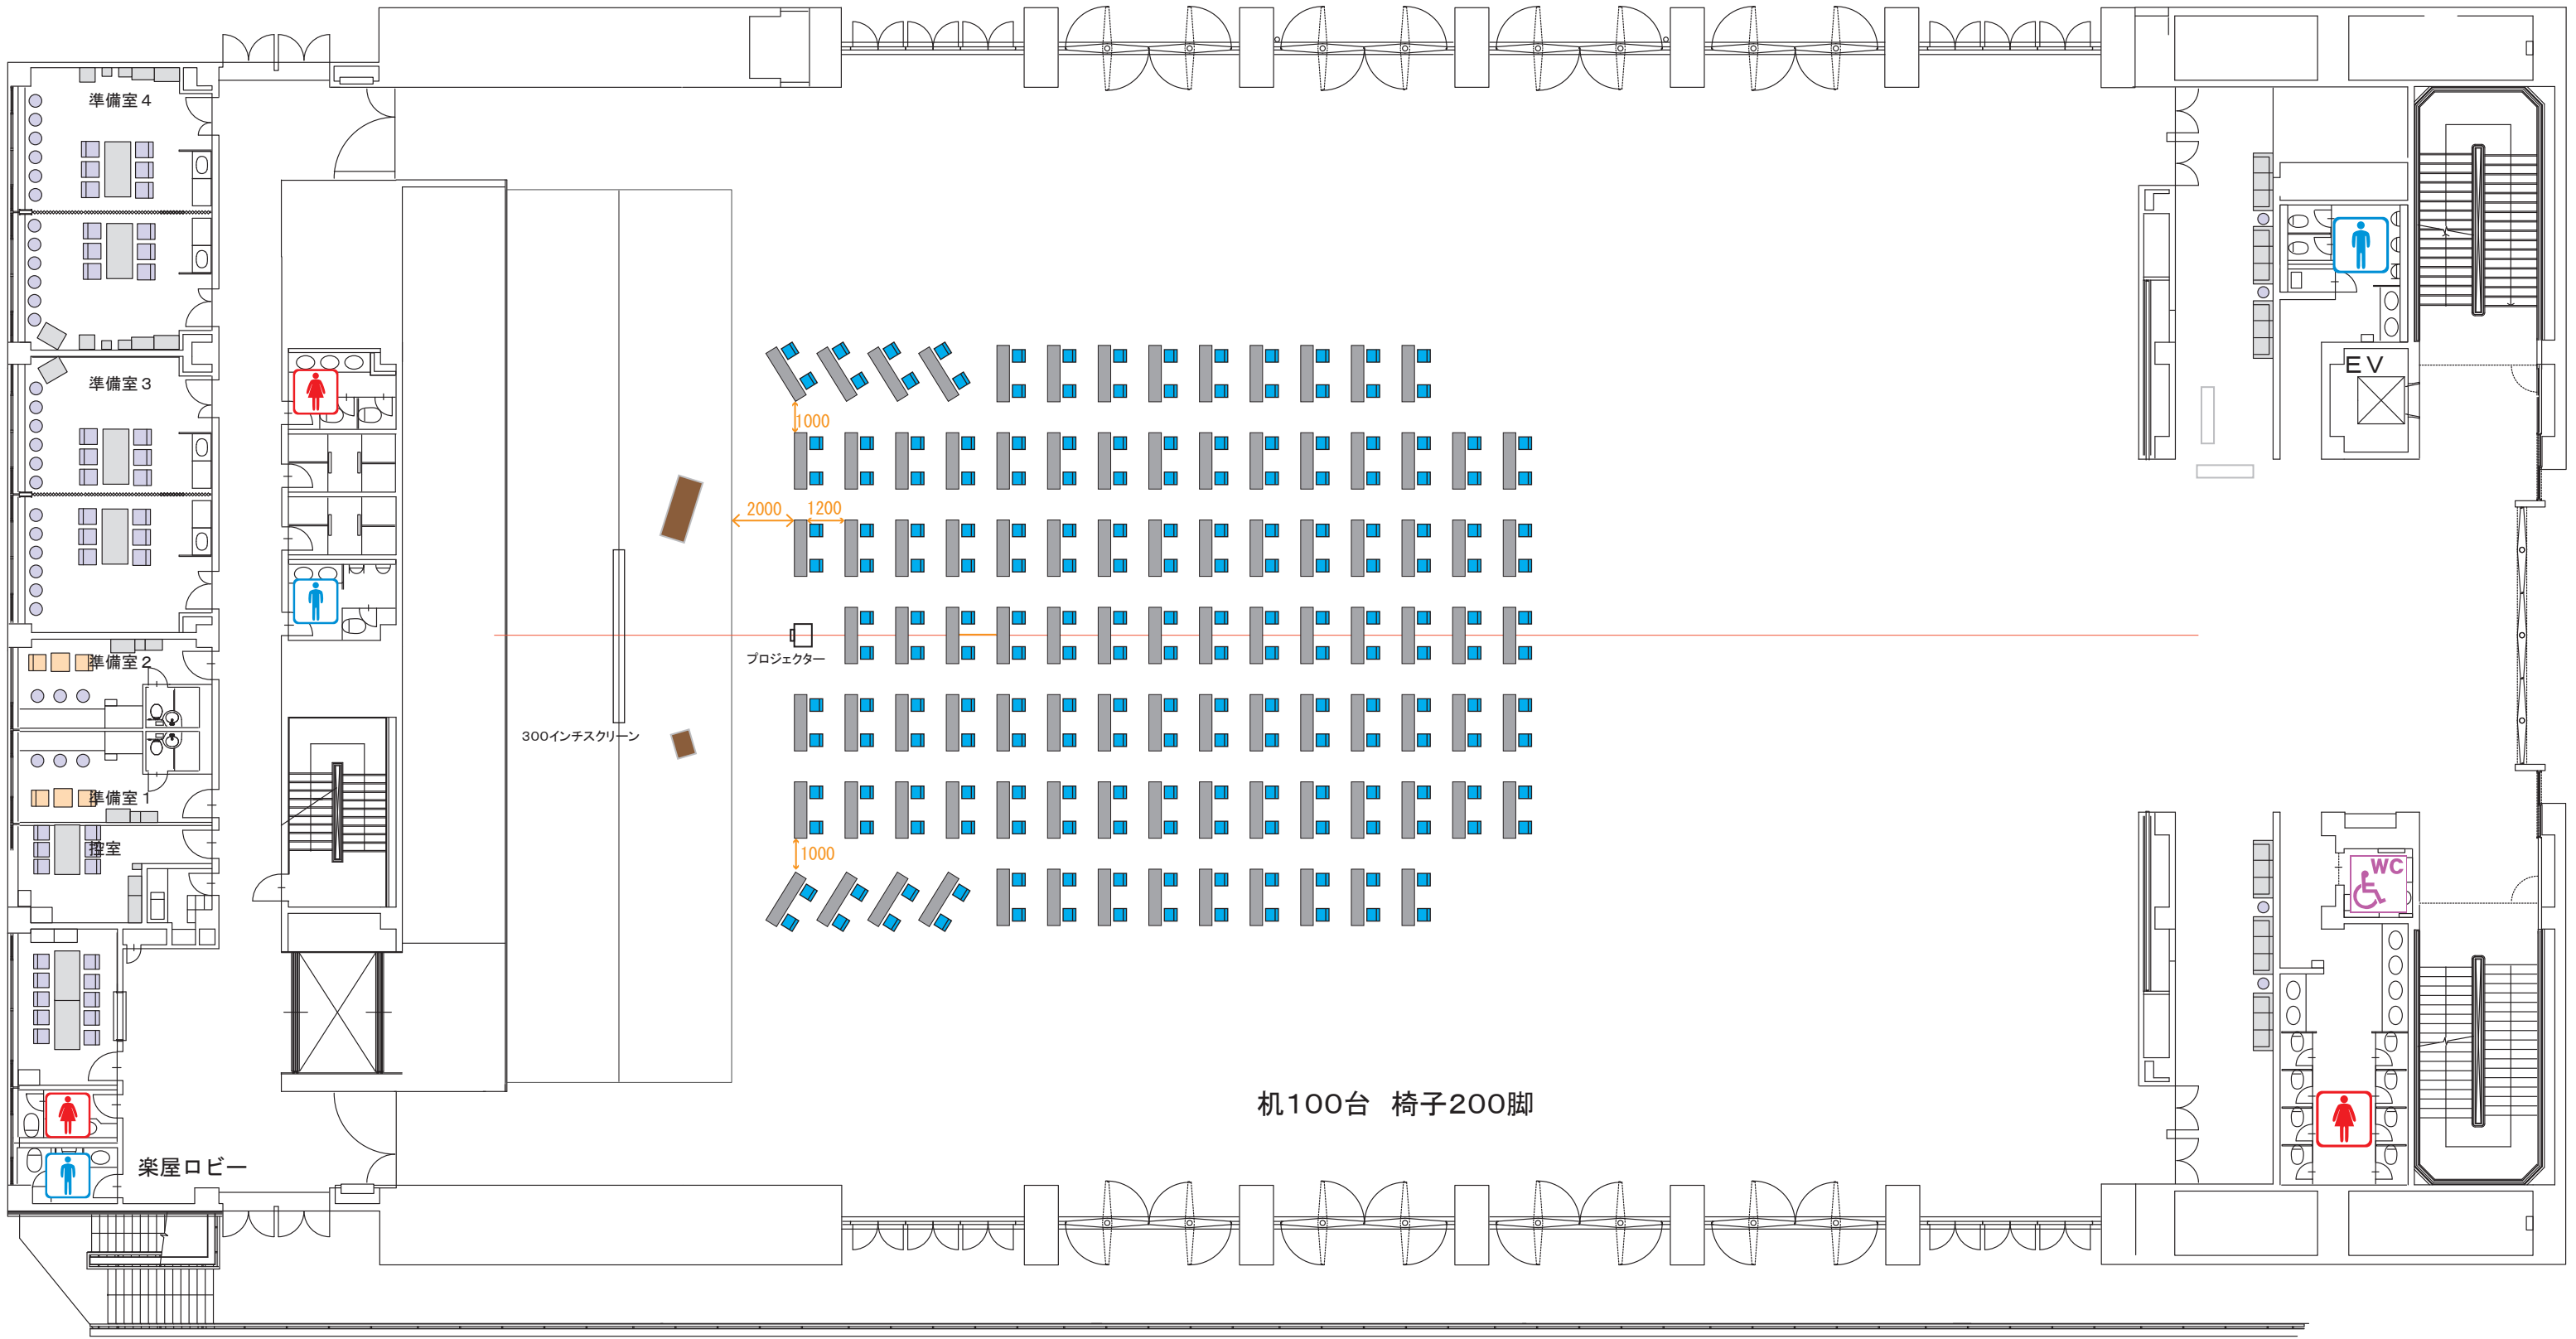

# コンベンションホール

机100台 椅子200脚