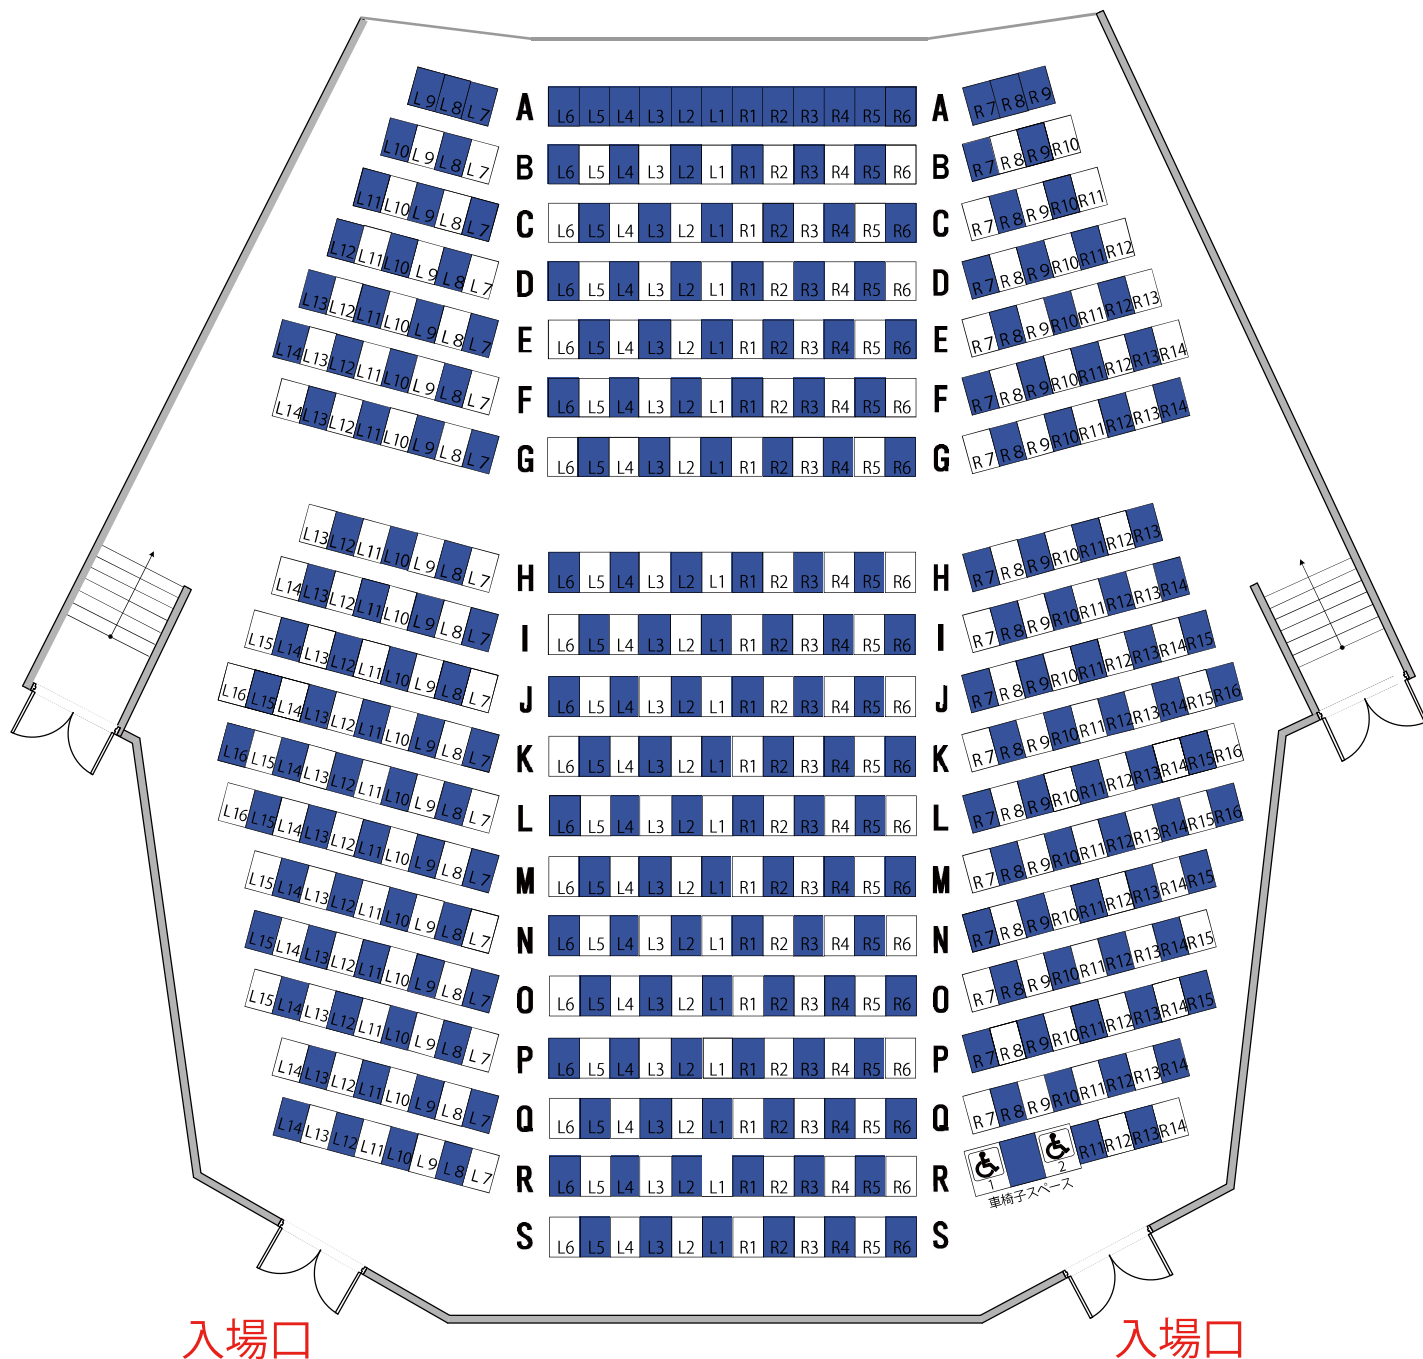

飛驒センター 夏の映画まつり 座席表

スクリーン

着席可能席数 243席 (車いす席2席含む)

□ 着席可 ■ 着席不可