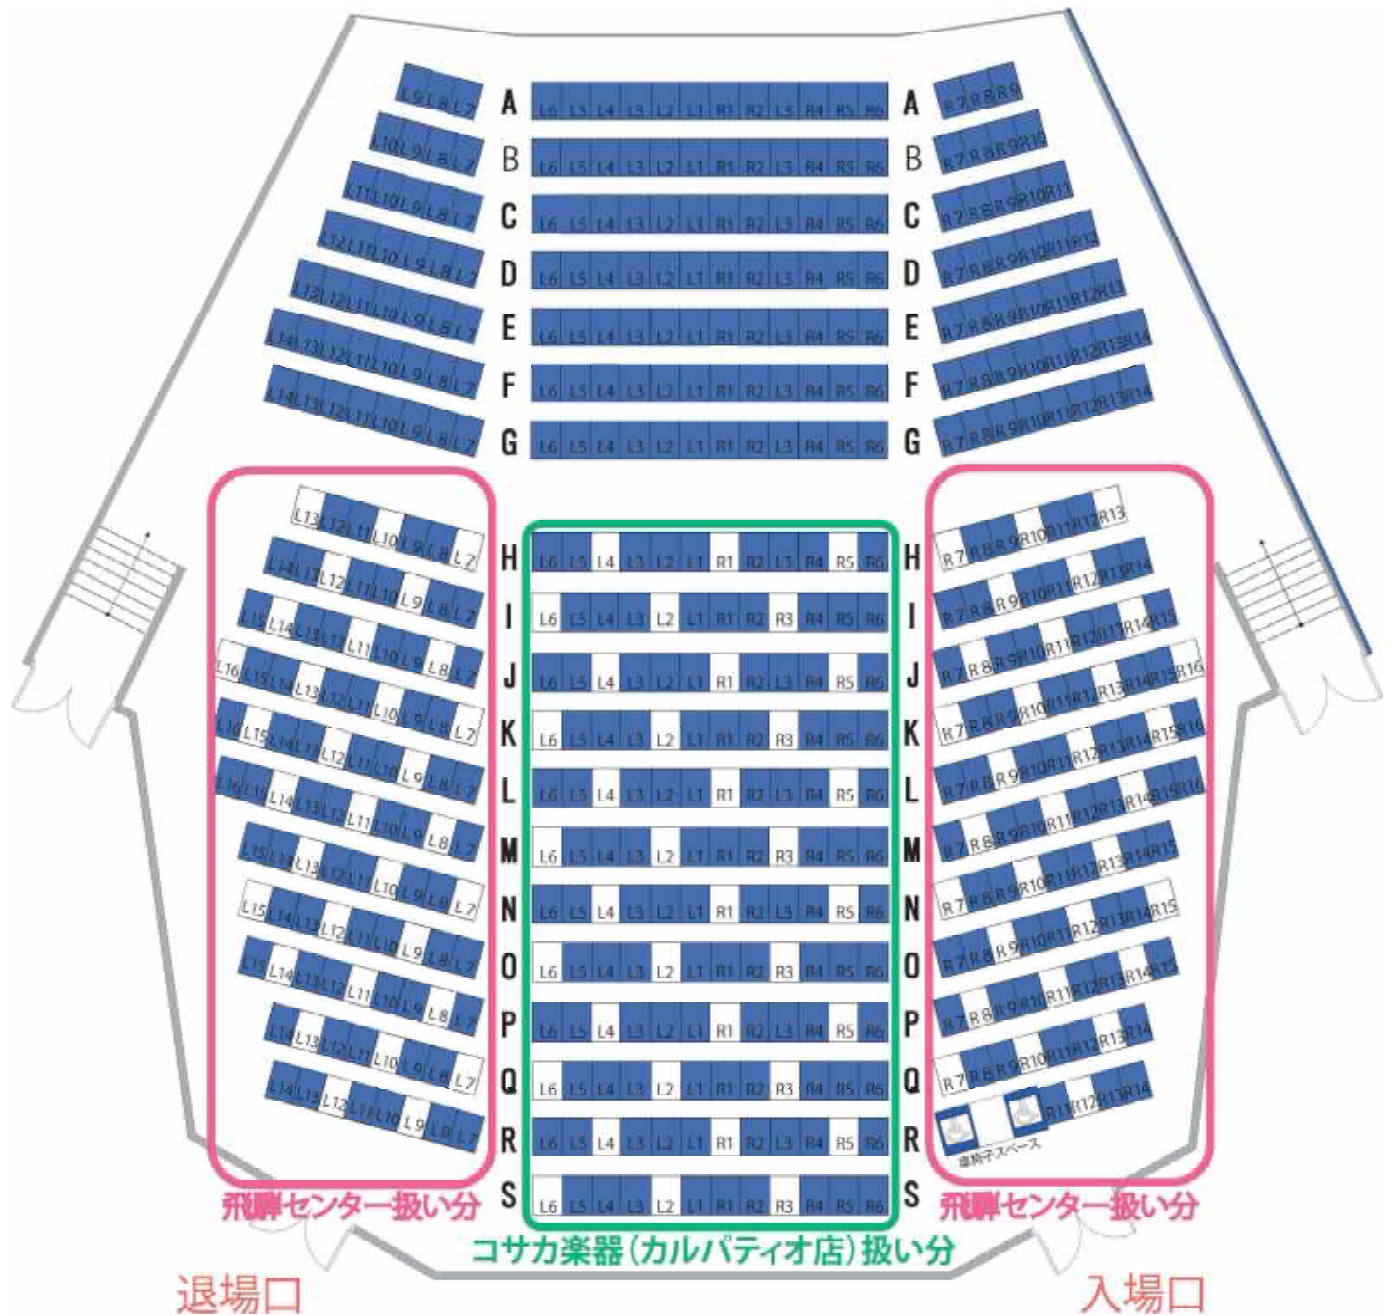

# 飛騨芸術堂配席図

舞 台

着席可能席数 100席 (車いす席2席含む)

□ 着席可    ■ 着席不可