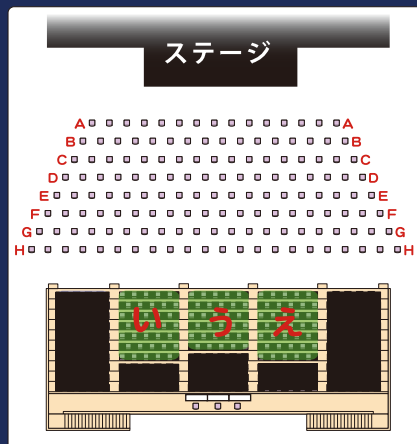

緊急事態宣言発令に伴い、公演は2/7(日)から
4/4(日)に延期となりました。

2021 **4月4日(日)**
開場 13:30 開演 14:00

飛驒・世界生活文化センター
(コンベンションホール)

【チケット】

全席指定：お一人 500 円

※4歳未満のお子様のご入場はご遠慮ください。

※当初開催予定の2/7公演のチケットをお持ちの場合は、
座席番号そのまま延期公演(4/4)で有効となります。

座席番号(A-4、A-5、A-12、A-13、E-4、E-5、い-35)のチケット
をお持ちの方は、飛驒センター(0577-37-6111)までご一報ください。

【販売再開日】(飛驒センターのみでの発売となります)

- 飛驒地域にお住まいの方
3月1日(月)9時～ ※電話予約は同13時～
- 飛驒地域以外の方(空席がある場合)
3月15日(月)9時～

【お問合せ・チケット予約】

飛驒・世界生活文化センター
電話：0577-37-6111
〒506-0032 岐阜県高山市千島町 900-1

こんな時代だからこそ、十二年間つづけてきたミュージカルの灯火を消したくない。そんな思いを胸に秘め、限られた時間と制約の多い練習環境のなかで、ここに辿り着きました。今年の飛驒童話会議は、一時間のミュージカルとスペシャルナンバーによるミュージカルコンサートを贈ります。

マスクも衣装。

これがユニフォームの飛驒センターのオリジナルミュージカルです。そして、明るい明日に向けて運命は変えられれる。そんな思いに共感して頂ければ幸いです。

座席表

※座席表は左記のQRコードからもご確認いただけます。
※ステージが高くなっており、どの席からも観やすくなっています。

主催：飛驒・世界生活文化センター活用推進協議会
(岐阜県・高山市・飛驒市・下呂市・白川村)

共催：名古屋芸術大学

ご来場いただく皆様へ

- ① 新型コロナウイルス感染症対策のため、以下に該当する方は入場いただけません。
 - 入場時の検温で、37.5℃以上の方
 - 過去14日以内に発熱や咳、味覚障害などの症状で受診や服薬等をした方、当日具合の悪い方
 - 同居家族や身近な知人に感染が疑われる人がいる方
 - 過去14日以内に政府から入国制限・入国後の観察期間が必要とされている国・地域への渡航又は在住者との濃厚接触がある方
 - ② 必ずマスクを着用して入場してください。着用の無い方は、入場をお断りいたします。
 - ③ アルコール消毒液による手指消毒、咳エチケットにご協力ください。
 - ④ プレゼント、花束、お手紙等のお預かりはできません。
- ◆ 新型コロナウイルス感染症の感染拡大の状況によっては、内容の変更及び中止する場合があります。最新情報をホームページ等でご確認ください。