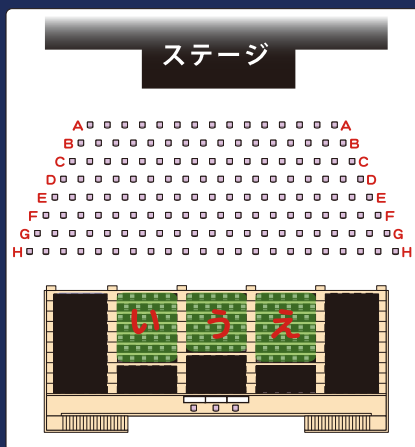

※出演者は全員マスクを着用します。

2021 2月7日(日)

開場 13:30 開演 14:00

飛騨・世界生活文化センター (コンベンションホール)

【チケット】

全席指定：お一人 500 円

※4歳未満のお子様のご入場はご遠慮ください

【発売日】(飛騨センターのみでの発売となります)

● 飛騨地域にお住まいの方

1月11日(月・祝) 9:00より

● 飛騨地域以外の方(空席がある場合)

1月24日(日) 9:00より

【お問合せ・チケット予約】

飛騨・世界生活文化センター

電話：0577-37-6111

〒506-0032 岐阜県高山市千島町 900-1

座席表

※座席表は左記のQRコードからもご確認いただけます。
※ステージが高くなっており、どの席からも観やすくなっています。

主催：飛騨・世界生活文化センター活用推進協議会
(岐阜県・高山市・飛騨市・下呂市・白川村)

共催：名古屋芸術大学

ご来場いただく皆様へ

- ① 新型コロナウイルス感染症対策のため、以下に該当する方は入場いただけません。
 - 入場時の検温で、37.5℃以上の方
 - 過去14日以内に発熱や咳、味覚障害などの症状で受診や服薬等をした方、当日具合の悪い方
 - 同居家族や身近な知人に感染が疑われる人がいる方
 - 過去14日以内に政府から入国制限・入国後の観察期間が必要とされている国・地域への渡航又は在住者との濃厚接触がある方
- ② 必ずマスクを着用して入場してください。着用の無い方は、入場をお断りいたします。
- ③ アルコール消毒液による手指消毒、咳エチケットにご協力ください。
- ◆ 新型コロナウイルス感染症の感染拡大の状況によっては、内容の変更及び中止する場合があります。最新情報をホームページ等でご確認ください。